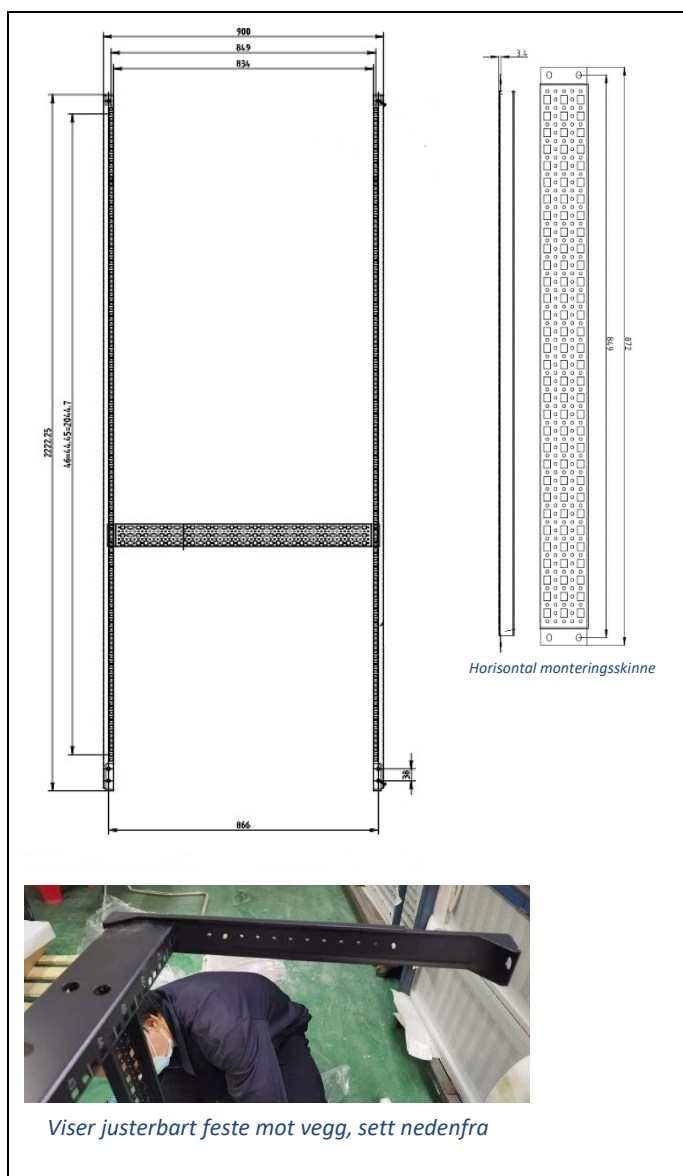

Produktdatablad

for

STAT4790

Gulvstativ H2222xB900, m veggfeste

Produktgruppe: RACK

Nærmere beskrivelse:

- Stativ for montasje av elektrisk utstyr
- H2222 x B900 x D400 - 600
- Består av to sidestolper, to fester til gulv, to justerbare fester mot vegg, 5 stk 900mm horisontale monteringskinner og jordingsskinne
- Sidestolpene har hull for korgmuttere fremme og bak. Indikering av høydeenheter.
- Farge sort. Jordingsskinne messing
- Festes til vegg og gulv med 4 bolter
- Leveres med 50 skruer for montering av utstyr i horisontal skinne (selvgjengende) og 50 sett skrue/mutter/skive