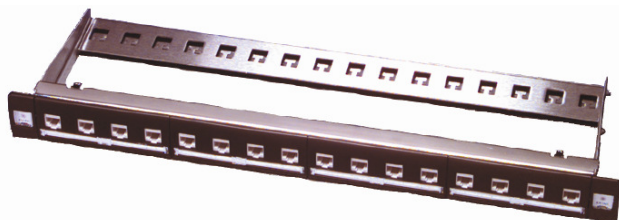

Produktdatablad

For

6993225

Patchepanel 19" tomt 16 uttak STP/UTP h:1U RJ45

EAN nr: 4024672220791

Produktgruppe: TN FELLES

Bilde

Nærmere beskrivelse:

- Patchepanel med plass til 16 keystone kontakter
- Felt for merking under kontaktene
- Passer for både skjermede og uskermede kontakter, kat 5 og kat 6
- 1 He
- Farge sort
- Med avtakbar bøyle bak for festing av kabel
- Korgmuttere og skruer medfølger