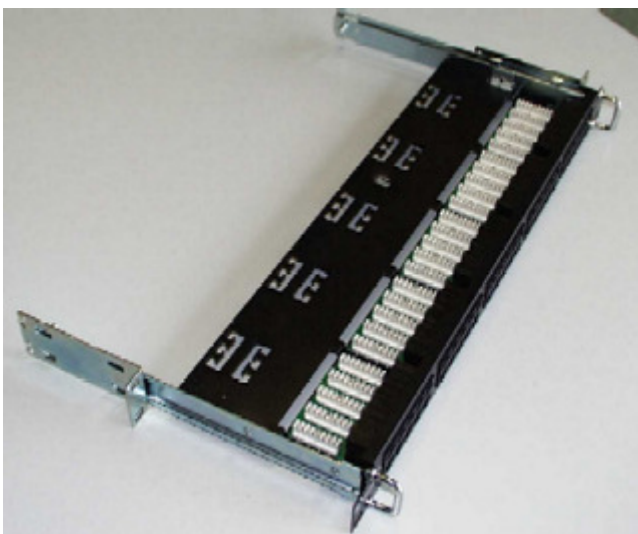

Produktdatablad

for

6993222

Telepanel 25xRJ45 1He 2 par/port, uttrekkbar

EAN nr: 4024672252426

Produktgruppe: C3

Bilde

Nærmere beskrivelse:

- Patchepanel for tele for terminering av 2 par pr RJ45
- Ideell fot terminering av 50 pars stigekabel
- 1 He
- Uttrekkbart ved å løsne to skruer
- LSA terminering av kabel på kretskortmontert plint