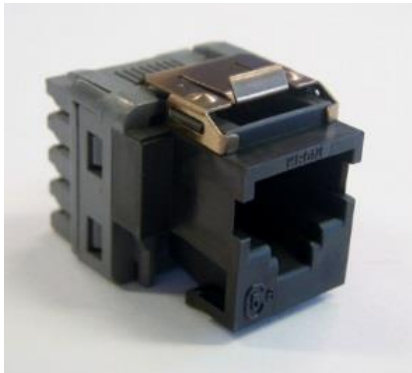

Produktdatablad

for

6993178

Kontakt Kat5e UTP HK 568A/B sort

TE nr: 6540 1 130-04

Produktgruppe: C5E UTP

Bilde

Nærmere beskrivelse

- RJ 45 kontakt, HK, kat 5(e)
- Uskjermet
- Farge sort
- Fargekodet for A og B kobling
- Monteringsverktøy KRONE tanga , vi anbefaler også å bruke monteringspuck, 69 010 96
- Keystone utforming av front og fester