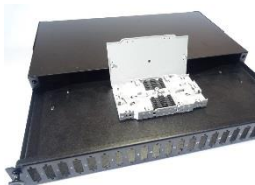

Produktdatablad

for

6990282

Panel 19" (metall) tomt for 24xSC-duplex adapt

EAN nr:

Produktgruppe: FIBERDELER

Bilde

Nærmere beskrivelse

- ✓ 19" termineringspanel for fiber
- ✓ 24 x hull, størrelse for SC-D adaptere
- ✓ 1 He.
- ✓ Dybde 25cm + eventuelle nipler
- ✓ 4xKorgmutter/skive/skrue følger med
- ✓ Uttrekkbart
- ✓ Skjøteholdere for 24 fiber medfølger
- ✓ Merking ved hver port
- ✓ Valgfri flush eller intrukket montering
- ✓ 4 hull for nipler bak på panelet