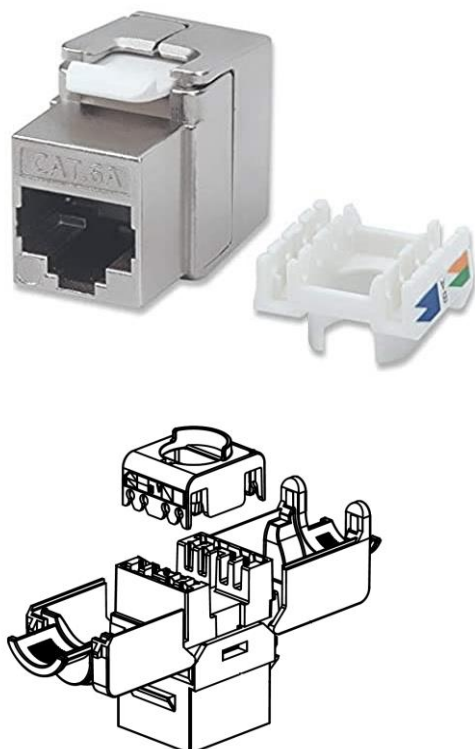

### Kontakt Kat6A keystone, hvit

EAN nr: 7090026459060

Produktgruppe: C6A STP

#### Nærmere beskrivelse:

- RJ45 kontakt kategori 6A, skjermet
- Farge hvit, RAL 9003
- Leveres enkeltvis i pose med 2 deler
- Verktøyfri terminering, dvs en trenger kun en skarp elektronikkavbiter.
- Termineringsanvisning på hver pakke
- Fargekodemerke for både A og B kobling
- For leder med diam. 0,4-0,57 mm (AWG 23-26)
- Skjermen blir terminert 360° rundt kablem
- Driftstemperatur -10 til 60 gr.C
- Reterminerbar
- Transmisjonsstandard ihht TIA 568 C.2 Cat6A
- Garentert for min 750 inn- og utkoblinger
- Keystone utformet slik at den passer inn i alle IKN's uttak
- Kontakten passer i tomt patchepanel med elnummer 69 935 62 for 24 kontakter