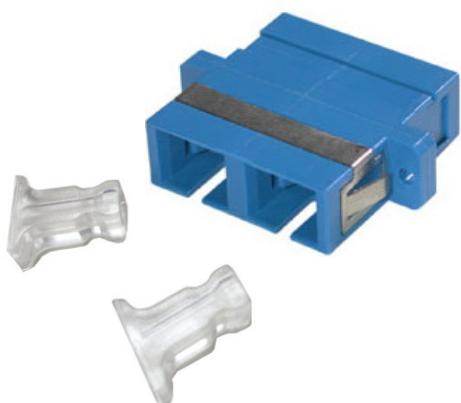

## SC dup adapter Single Mode keramisk hylse, blå

EAN nr: 7090026450029

Produktgruppe: FIBERDELER

### Nærmere beskrivelse

- ✓ SC Duplex adapter for single mode fiber
- ✓ Farge blå
- ✓ Keramisk hylse
- ✓ Leveres med gjennomsiktig støvdeksel