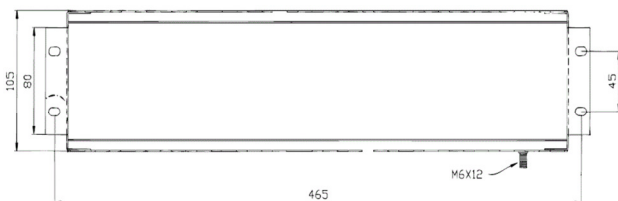

Produktdatablad

For

6901474

Ramme 19" 200par D:20mm H:3U

EAN nr: 7055539014748

Produktgruppe: RAMMER

Bilde

Nærmere beskrivelse

- Monteringsramme for 19" stativ
- For 20 stk KRONE LSA serie 2 eller profil plinter, dvs 200 par
- Rustfritt stål
- Åpen bunn for kablinggang
- Påsveiset en M6 bolt for jording. Denne må kobles til jord, da overspenningsvernet jordes gjennom festeørene til plinten
- Mål: 118x480x40
- Vekt: 0,36 kg