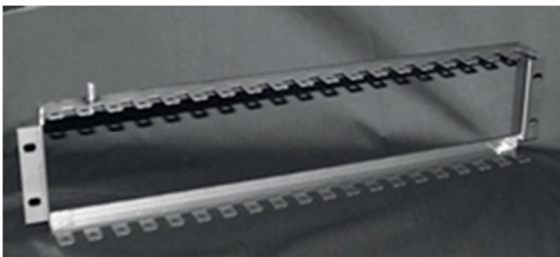

Produktdatablad

For

6901474

Ramme 19" 200par D:20mm H:3U

EAN nr: 7055539014748

Produktgruppe: RAMMER

Bilde

Nærmere beskrivelse

- Monteringsramme for 19" stativ
- For 20 stk KRONE LSA serie 2 eller profil plinter, dvs 200 par
- Rustfritt stål
- Åpen bunn for kablinggang
- Påsveiset en M6 bolt for jording. Denne må kobles til jord, da overspenningsvernet jordes gjennom festeørene til plinten
- Mål: 118x480x40
- Vekt: 0,36 kg