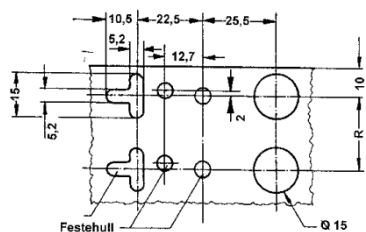

Produktdatablad

For

6901250

Ramme 100par d:30mm Mønster 2

EAN nr: 0

Produktgruppe: RAMMER

Bilde

Nærmere beskrivelse:

- Monteringsramme for 10 stk LSA-PLUS, LSA-PROFIL eller HighBand plinter
- Hullmønster nr 2
- Rastemål 25,0 mm
- Rammen er i rustfritt stål i kvalitet X5CrNi 181n uten etterbehandling
- Dybde 30 mm
- Høyde 250 mm (Rastemål, R=25mm)