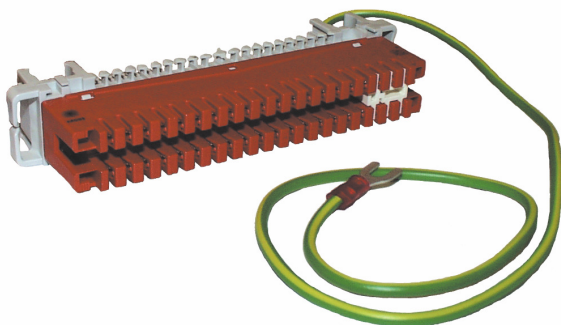

Produktdatablad

For

6901151

Jordplint 10par PROFIL umerket LSA rød m/kabel

EAN nr: 4024672024610

Produktgruppe: PLINTER

Bilde

Nærmere beskrivelse

- 10 par jordplint, PROFIL
- Har innvendig forbindelse mellom alle par og en 1,5mm² gul/grønn jordleder.
- Benyttes som samlingsplint for jordtråder, eller som spenningsfodeler.
- Farge rød
- Fleksibel leder: 7x0,12->0,32 mm (AWG 28-20)
- Solid leder: 0,4 ->0,8 mm (AWG 26-22)
- 2 ledere kan termineres i samme kniv forutsatt at de har samme diameter
- Monteres på ramme eller rør med diam 12mm
- Plintens høyde 22,5 mm
- Reterminering maksimalt 50 ganger
- Trådføringsbøyer i hver ende av plinten med plass til ca 10 trådpår (dim 0,9 mm)